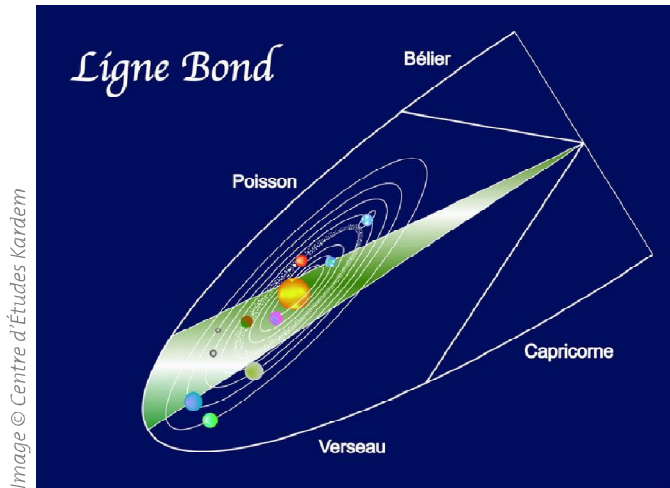

# AQUARIUS

## L'Être Humain Intégré

*Dédié à tous ceux qui sont sur le point d'atteindre l'état de Pleine Conscience*

Image © Centre d'Études Kardem

*L'équinoxe de Printemps à l'échelle de la Galaxie :*  
 1980 : entrée du système solaire dans le champ de force.  
 2005 : sortie du Soleil du champ de force.  
 2012 : sortie de l'orbite terrestre du champ de force.  
 2020 : sortie du système solaire du champ de force

### Les Haut Lieux de la planète : pour quoi faire et comment en profiter.

Portes dimensionnelles en Europe et dans le monde pour : Équilibrer les Biorythme, Déployer le Chi, La Conscience du Soi et la Force Intérieure.